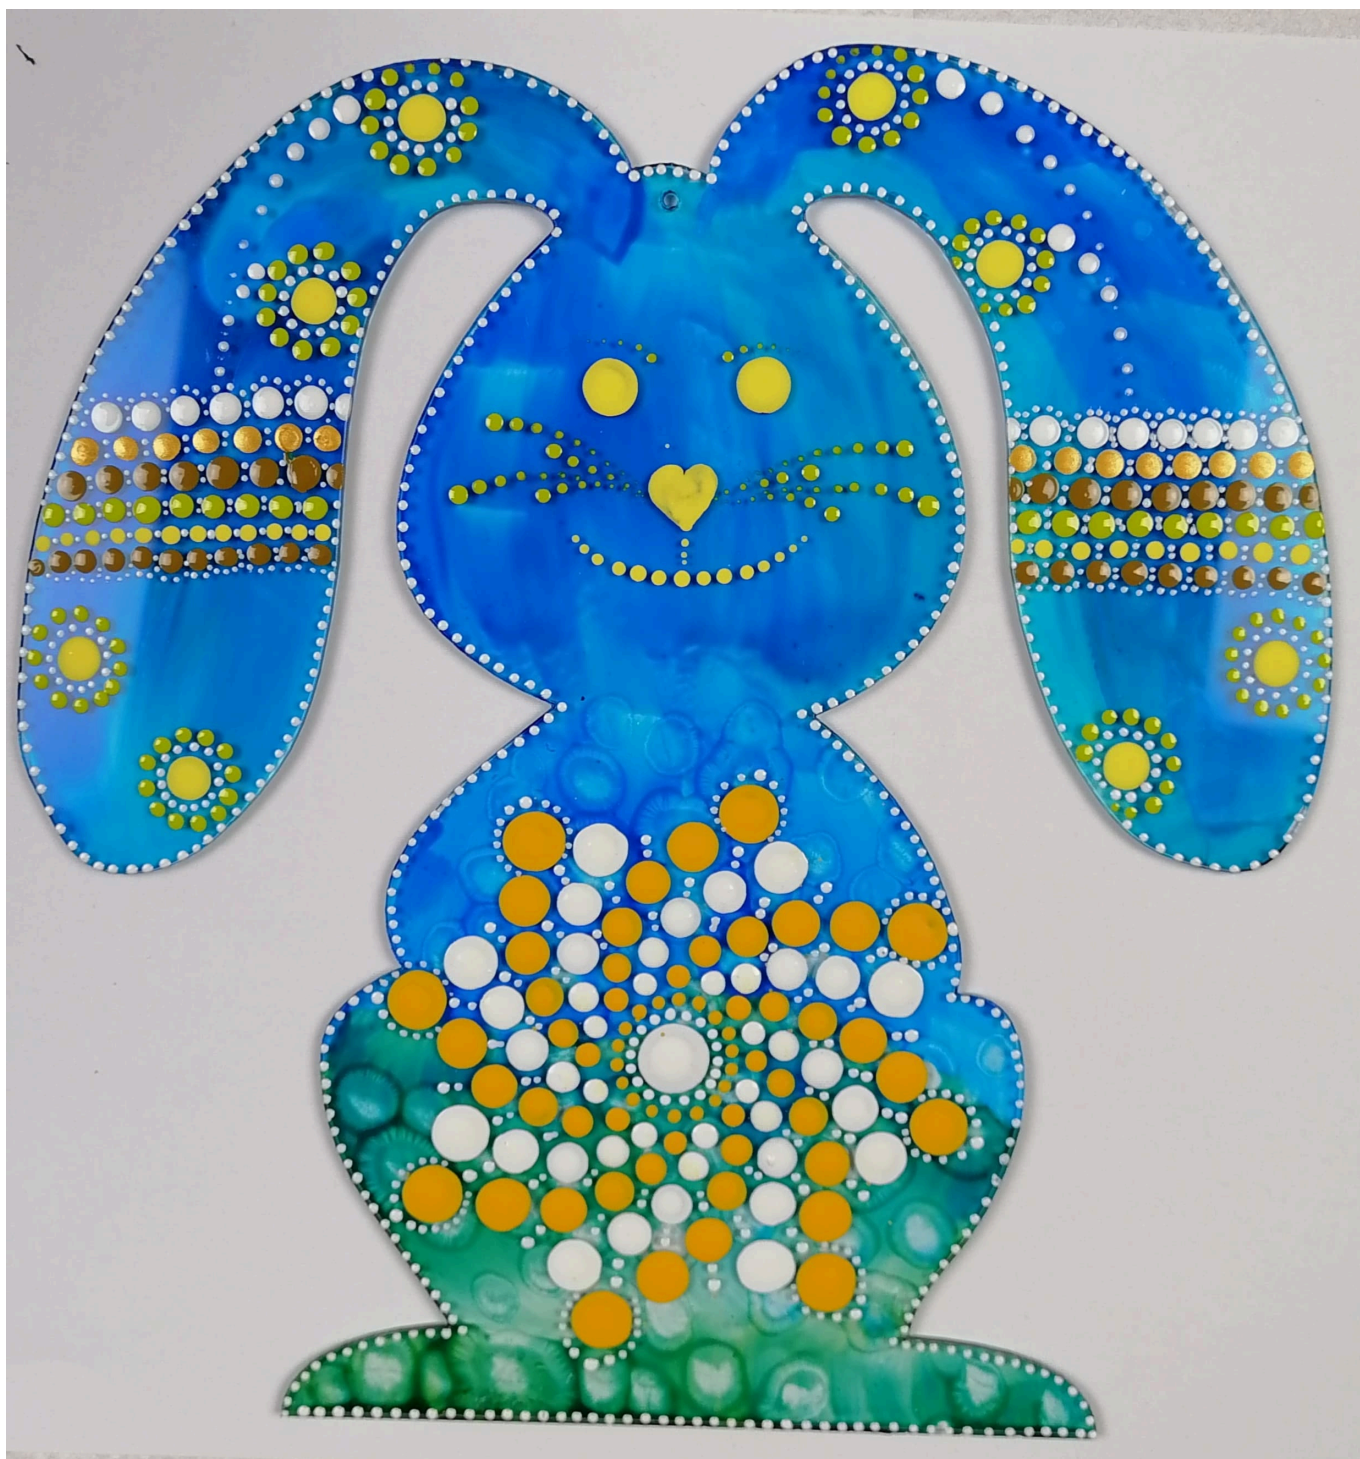

20 cm-es függ? nyuszi (plexi)

2 mm vastag víztiszta plexi alap, mely üvegfestékkel és akrilfestékkel díszíthet?. Használható ablakdíszként, vagy asztali díszként is, mivel jár hozzá talp is. Figyelem, a termék mindkét oldalán fóliázott, festeni a fóliák eltávolítása után lehet.

Egyéb plexi formák (cicák, kutyák) : 20 cm-es függő nyuszi (plexi)

Értékelés: Még nincs értékelve

Ár

1000 Ft

1000 Ft

[Tegy fel kérdését a termék?](#)

Leírás

A forma tetején lyuk van, segítségével könnyedén ablakba vagy falra akasztható.
Egyedi méretben is rendelhető.