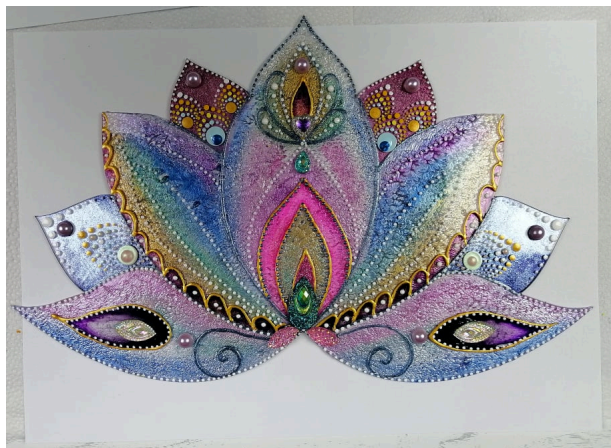

## 35 cm-es Lótusz plexi

2 mm vastag víztiszta plexi alap, mely üvegfestékkel és akrilfestékkel díszíthet?. Használható ablakdíszként, vagy fali díszként is. Figyelem, a termék mindkét oldalán fóliázott, festeni a fóliák eltávolítása után lehet.

Értékelés: Még nincs értékelve

**Ár**

2500 Ft

2500 Ft

[Tegye fel kérdését a termékről!](#)

Leírás

A lótoszforma tetején lyuk van, segítségével könnyedén ablakba vagy falra akasztható. Egyedi méretben is rendelhető.