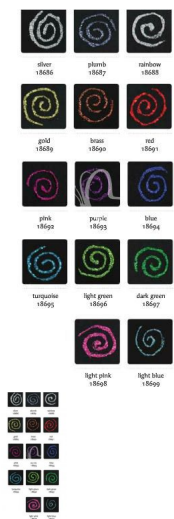

## Sötétzöld szín? csillámtoll - 30 ml

Minden felületen alkalmazható csillámport tartalmazó toll. Használatáról lásd az alábbi videót:  
<https://www.youtube.com/watch?v=iedWL0hyhmQ&t=42s>

Értékelés: Még nincs értékelve