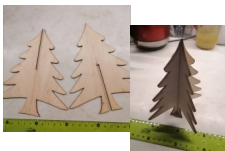

3D-s Fa fenyő 20 cm (egy másikba csúsztatható)

20 cm magas rétegelt nyírfa alaplól kivágott fenyő, mely festhető, pontozható. A termék 2 részből áll, a két fenyő egymásba csúsztatható, így egy álló fenyőfát kapunk.

Értékelés: Még nincs értékelve

Ár

2000 Ft

Fa karácsonyi dekorációk: 3D-s Fa fenyő 20 cm (egymásba csúsztható)

2000 Ft

[Tegye fel kérdését a termék?](#)