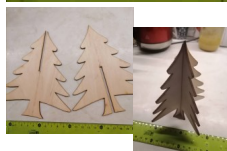

3D-s Fa fenyő 15 cm (egy másikba csúsztatható)

15 cm magas rétegelt nyírfa alaplól kivágott fenyő, mely festhető, pontozható. A termék 2 részből áll, a két fenyő egymásba csúsztatható, így egy álló fenyőfát kapunk.

Értékelés: Még nincs értékelve

Ár

1500 Ft

Fa karácsonyi dekorációk: 3D-s Fa fenyő 15 cm (egyásba csúsztható)

1500 Ft

[Tegye fel kérdését a termék?](#)