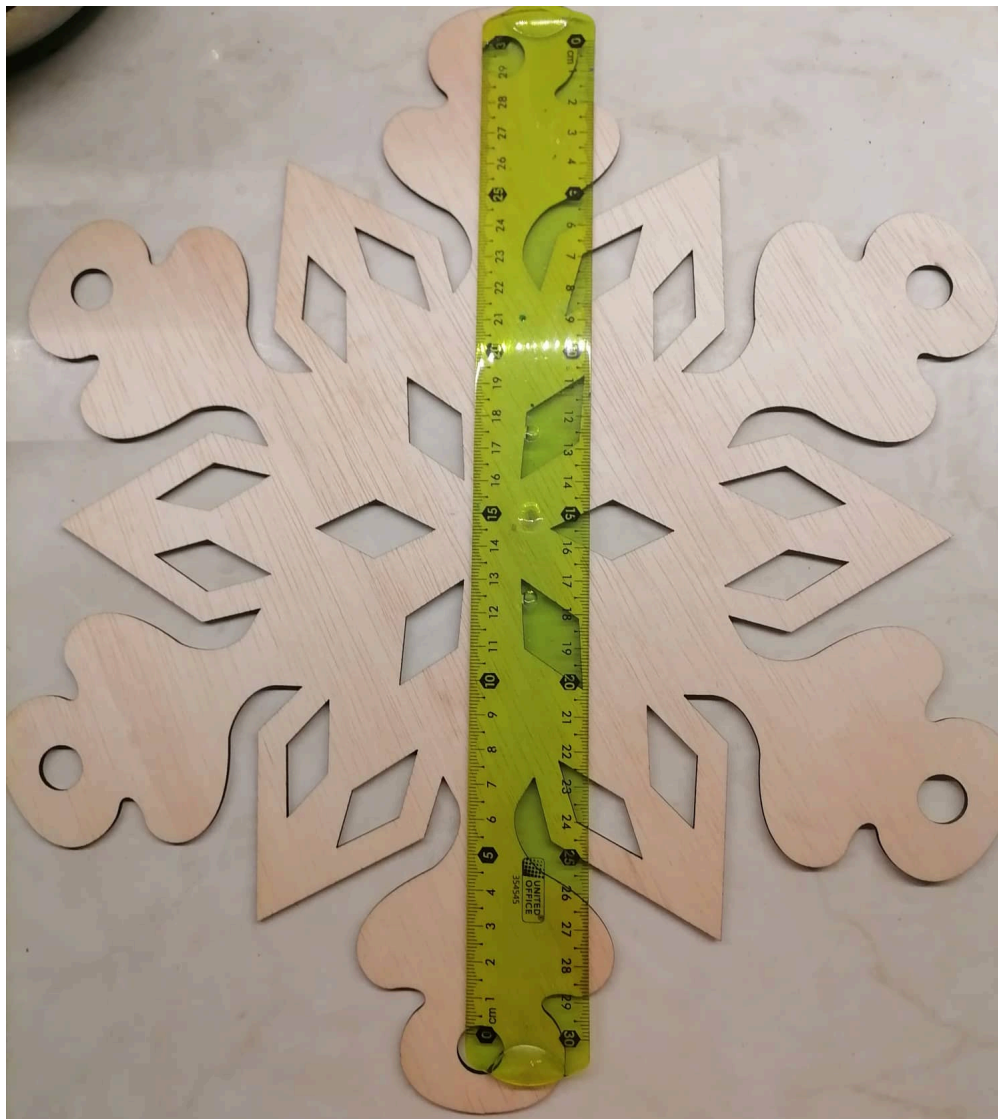

Hópihe - 33 cm-es

Hatalmas, 33 cm átmérőjű hópehely, mely festhető, pontozható, dekupázsolható. Tökéletes téli ajtódísz lehet belőle készíteni. Anyaga: rétegelt lemez.

Értékelés: Még nincs értékelve

Ár

1100 Ft