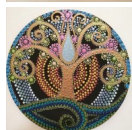

Sokszín? kicsi Életfa 3

20 cm átmérőjű kör alapra készült ez az egyedi saját tervezésű pontfestett Életfa. 3 mm vastag rétegelt nyírfa lemezre festettem. A kép tetején lévő lyuk miatt könnyen falra rögzíthető.

Értékelés: Még nincs értékelve

Ár

11990 Ft

11990 Ft

[Tegy fel kérdését a termékhez!](#)

Leírás

Minden növényi ábrázolás közül az életfa, más néven világfa a legösszetettebb és legegységesebb jelentésű. Utal életre és halálra, az örök fejlődésre és növekedésre, a folytonos megújulásra. A mélylélektan a gyökér, törzs, korona hármását az ösztön-én, én, felettes-én kifejezéseként értelmezi. Az életfa hitvilágát a magyar népmesék írják: az ÚT, amelyen a mesehős az égbe, vagy az alvilágba jut."