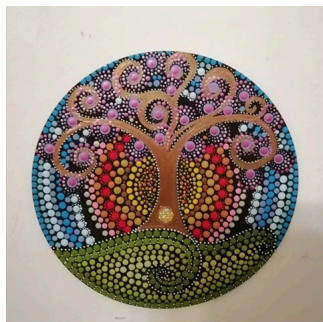

## Sokszínű? kicsi Életfa 1

20 cm átmérőjű kör alapra készült ez az egyedi saját tervezésű pontfestett Életfa. 3 mm vastag rétegelt nyírfa lemezre festettem. A kép tetején lévő lyuk miatt könnyen falra rögzíthető.

### Leírás

Minden növényi ábrázolás közül az életfa, más néven világfa a legösszetettebb és legegységesebb jelentésű. Utal életre és halálra, az örök fejlődésre és növekedésre, a folytonos megújulásra. A mélylélektan a gyökér, törzs, korona hármását az ösztön-én, felettes-én kifejezéseként értelmezi. Az életfa hitvilágát a magyar népmesék írják: az ÚT, amelyen a mesehős az égbe, vagy az alvilágba jut."