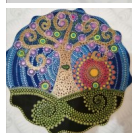

Sokszínű? Életfa 2.

Értékelés: Még nincs értékelve

Ár
29990 Ft

29990 Ft

[Tegyed fel kérdését a termékhez!](#)

Leírás

Jelenleg nincs készleten, de kívánságra megfestem. Mivel egyedi kézműves alkotásról van szó, kisebb eltérések előfordulhatnak, mind a színben, mind a mintában.

40 cm átmérőjű kör alapra készült ez az egyedi saját tervezésű pontfestett Életfa. 3 mm vastag rétegelt nyírfa lemezre festettem.

A kép tetején lévő lyuk miatt könnyen falra rögzíthető.

Minden növényi ábrázolás közül az életfa, más néven világfa a legösszetettebb és legegységesebb jelentésű. Utal életre és halálra, az örök fejlődésre és növekedésre, a folytonos megújulásra. A mélylélektan a gyökér, törzs, korona hármását az ösztön-én, felettes-én kifejezéseként értelmezi. Az életfa hitvilágát a magyar népmesék írják: az ÚT, amelyen a mesehős az égbe, vagy az alvilágba jut.”